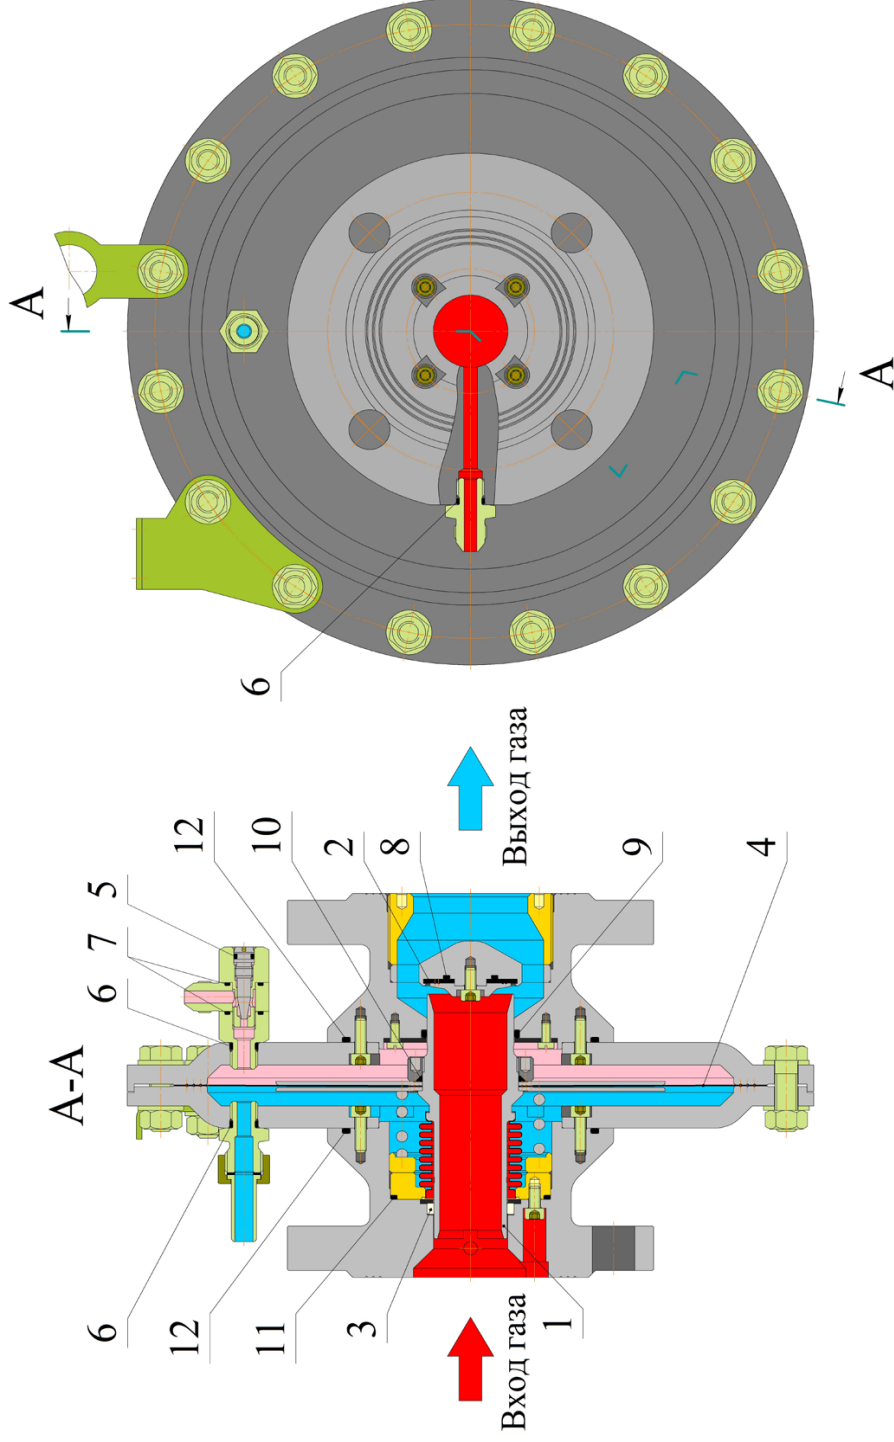

# Регулятор давления газа VENIO-C-50- Исполнительный механизм 548-СБ7

1 - Затвор в сборе 548-СБ8; 2 - Уплотнитель 548-09-02-01; 3 - Втулка 548-07-06; 4 - Мембрана 548-07-08; 5 - Кольцо 006-009-19-2-024  
 ОСТ 100980-80; 6 - Кольцо 009-013-25-2-024 ОСТ 100980-80; 7 - Кольцо 014-017-19-2-024 ОСТ 100980-80; 8 - Кольцо 018-022-25-2-024  
 ОСТ 100980-80; 9 - Кольцо 038-042-30-2-024 ОСТ 100980-80; 10 - Кольцо 043-047-25-2-024 ОСТ 100980-80; 11 - Кольцо 064-068-25-2-024  
 ОСТ 100980-80; 12 - Кольцо 108-112-30-2-024 ОСТ 100980-80

Рисунок 5 - Схема расположения деталей и узлов подлежащих замене при ремонте